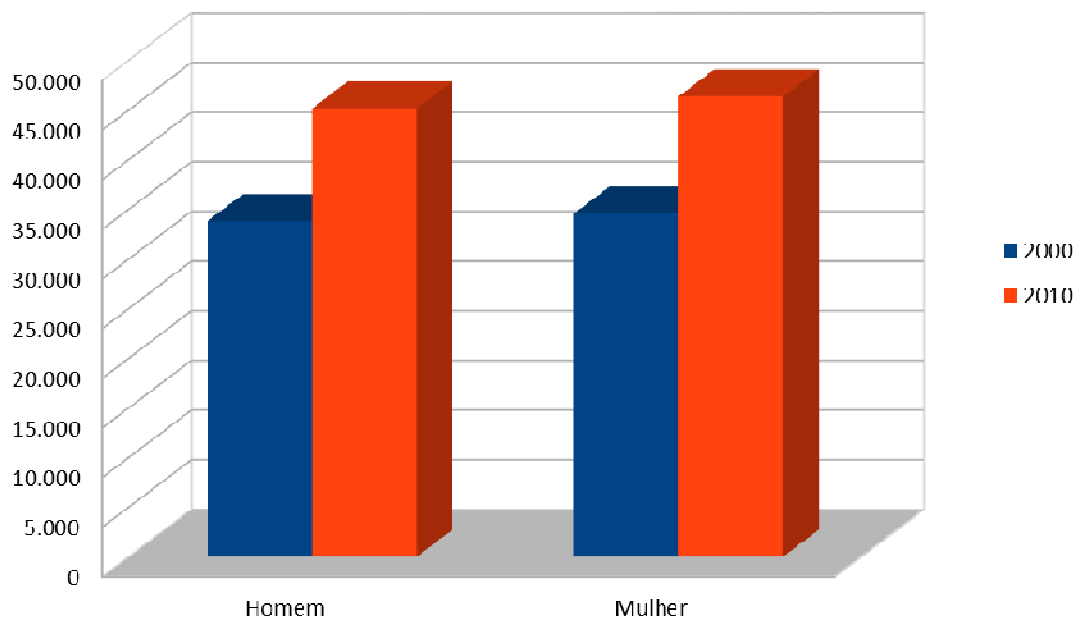

**População residente por bairro e sexo na zona administrativa 4
Distrito Sede de Porto Velho-2000/2010**

Bairro	Anos					
	2000			2010		
	Homens	Mulheres	Total	Homens	Mulheres	Total
Juscelino Kubitschek	4.718	4.818	9.536	5104	5282	10386
Tiradentes	826	856	1.682	1.648	1.695	3343
Tancredo Neves	4.815	4.980	9.795	4.530	4.715	9245
Cascalheira	171	164	335	1.239	1.182	2421
Escola de Polícia	2.249	2.208	4.457	2.138	2.169	4307
Teixeirão	2.573	2.513	5.086	3.721	3.643	7364
Planalto	133	103	236	707	674	1381
Lagoinha	2.317	2.387	4.704	4.750	4.912	9662
Três Marias	3.183	3.251	6.434	5.333	5.390	10723
Cuniã	2.569	2.562	5.131	3.179	3.328	6507
Igarapé	4.346	4.484	8.830	5.318	5.474	10792
Aponiã	5.906	6.231	12.137	7.489	7.886	15375
Total	33.806	34.557	68.363	45.156	46.350	91.506

Fonte: Instituto Brasileiro de Geografia e Estatística-IBGE. Disponível em: <<https://sidra.ibge.gov.br/Tabela/761#resultado>>. Acesso em: 17 de ago. 2017.

**População residente por sexo na Zona administrativa 4
Distrito Sede de Porto Velho-2000/2010**