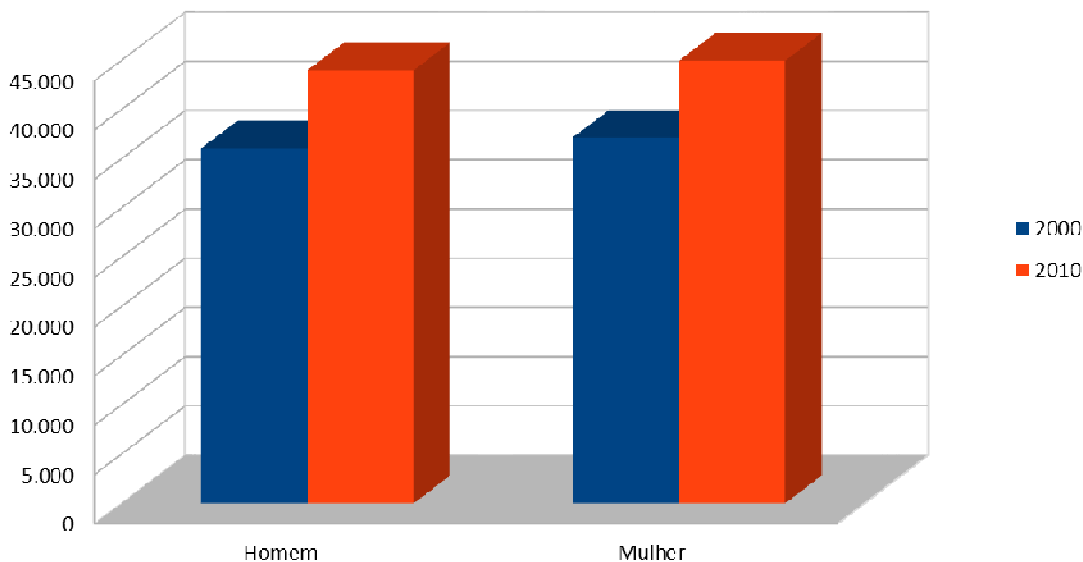

**População residente por bairro e sexo na zona administrativa 3  
Distrito Sede de Porto Velho-2000/2010**

Bairro	Anos					
	2000			2010		
	Homens	Mulheres	Total	Homens	Mulheres	Total
Floresta	3.205	3.202	6.407	4400	4457	8857
Eldorado	1.086	1.049	2.135	1.710	1.652	3362
Aeroclub	594	693	1.287	1.183	1.178	2361
Cohab	5.590	6.022	11.612	6.409	6.907	13316
Castanheira	5.047	5.221	10.268	6.973	7.022	13995
Caladinho	5.276	5.398	10.674	5.033	5.088	10121
Nova Floresta	4.594	4.735	9.329	5.092	5.326	10418
Cidade do Lobo	1.887	1.877	3.764	2.210	2.223	4433
Eletronorte	2.042	2.149	4.191	3.562	3.684	7246
Novo Horizonte	6.112	6.201	12.313	1.799	1.851	3650
Areia Branca	628	600	1.228	897	831	1728
Conceição	...	...	...	4.718	4.731	9449
<b>Total</b>	<b>36.061</b>	<b>37.147</b>	<b>73.208</b>	<b>43.986</b>	<b>44.950</b>	<b>88.936</b>

Fonte: Instituto Brasileiro de Geografia e Estatística-IBGE. Disponível em: <<https://sidra.ibge.gov.br/Tabela/761#resultado>>. Acesso em: 17 de ago. 2017.

**População residente por sexo na Zona administrativa 3  
Distrito Sede de Porto Velho-2000/2010**