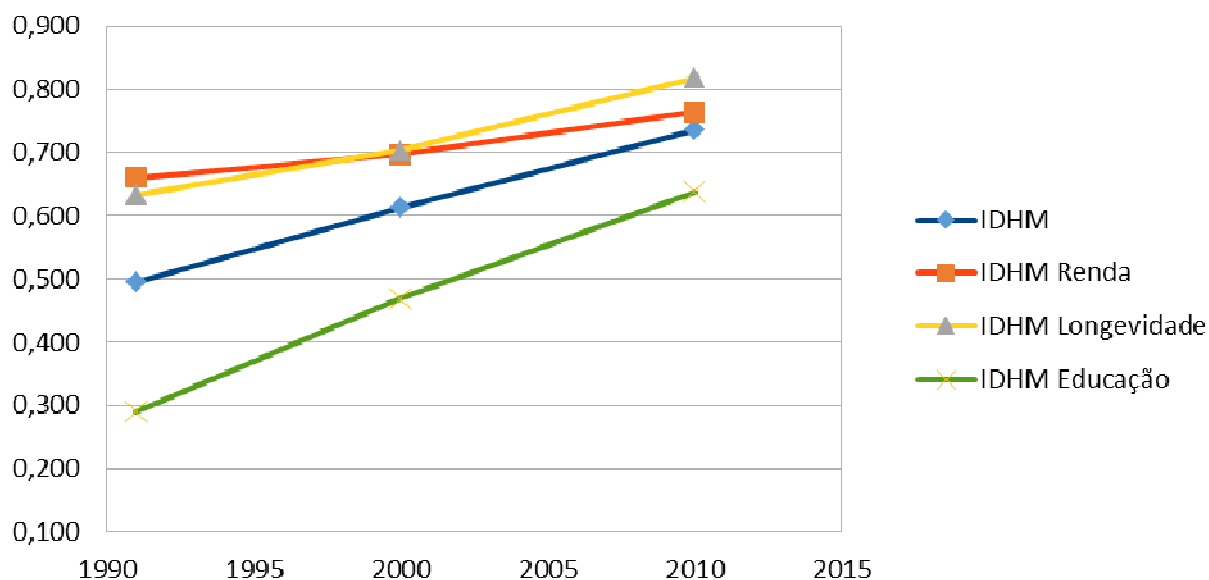

Índice de Desenvolvimento Humano Municipal-IDHM Porto Velho-1991-2000-2010

Locais	Anos		
	1991	2000	2010
IDHM	0,495	0,613	0,736
IDHM Renda	0,660	0,697	0,764
IDHM Longevidade	0,633	0,704	0,819
IDHM Educação	0,290	0,469	0,638
Ranking entre os municípios do Brasil	848°	1317°	876°

Fonte: Atlas do Desenvolvimento Humano no Brasil 2013. Disponível em:
<<http://www.br.undp.org/content/brazil/pt/home/idh0/rankings/idhm-municipios-2010.html>>.
Acesso em: 10 de ago. 2017.

Índice de Desenvolvimento Humano Municipal-IDHM Porto Velho,1991-2000-2010

Fonte: Atlas do Desenvolvimento Humano no Brasil 2013. Elaborado por: Secretaria Municipal de Planejamento, Orçamento e Gestão/Departamento de Pesquisa, Estatística e Indicadores-2017